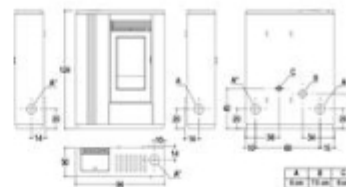

Bordeaux Grigio Bianco Brunito
metallico metallico metallico metallico

Potencia térmica del hogar kW: 12,7
Dimensiones (ANCH.xPROF.xALT.) cm: 95 x 31 x 125
Interior del monobloque: acero
Deflector / Hogar y Braserero: hierro fundido
Salida de humos ø cm 8
Salida de humos estándar: posterior dch. - lateral dch. - superior dch.
Salida de humos con kit opcional: posterior izq. - lateral izq.
Cajón de la ceniza: extractible
Puerta: hierro fundido
Cristal cerámico: resistente a 750° C
Manilla: acero pintado abrible con sistema de mano fría
Capacidad del depósito (aprox.) Kg: 27
Mando a distancia: opcionales
Humidificador: opcionales
Panel de control en la estufa: Panel de control con mandos digitales

Cronotermostato con programación: 6 franjas horarias diarias
Remote Control System: opcionales
Función Noche: sí
Función Eco: sí
Energy Saving: sí
Volumen calentable (mín.-máx.) m³: 185 - 320
Potencia térmica nominal (mín.-máx.) KW: 3,3 - 11,0
Regulación de la potencia (posiciones): 5
Rendimiento térmico (máx.) %: 87,0
Consumo nominal (mín.-máx.) Kg/h: 0,8 - 2,5
Potencia absorbida con velocidad máxima Watt: 130
Potencia máxima absorbida Watt: 410
Peso total Kg: 170

La disponibilidad de los modelos puede variar según el País.