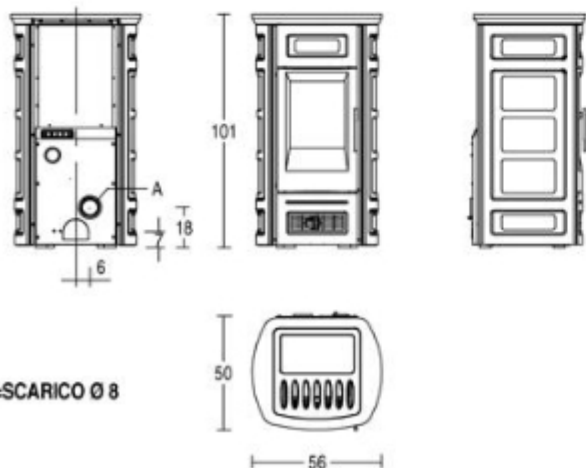

DISEÑO TÉCNICO

DATOS TÉCNICOS

Volume riscaldabile (min-max)	m²	145 - 250
Potenza nominale (min-max)	kW	2,7 - 8,6
Regolazione potenza (posizioni)		4
Rendimento termico	%	89,3
Consumo nominale (min-max)	Kg/h	0,6 - 1,9
Dimensioni LxPxH	cm	56 x 49 x 101
Rivestimento/frontale		maiolica
Piano superiore		Rolling top
Monoblocco		acciaio
Deflettore/braziere		ghisa
Scarico fumi Ø	cm	8
Opzione scarico fumi		
Cassetto cenere		estraibile
Porta		ghisa
Vetro ceramico		resistente a 750°C
Maniglia		acciaio con finitura nichelata
Capienza serbatoio (litri)	Kg	16
Wellness-umidificatore		sì
Forno in acciaio inox	cm	
Multifuoco System®		3 livelli di velocità
Dual Power		no
Telecomando		con display LCD
Pannello di controllo sulla stufa		a comandi digitali
Cronotermostato con programmazione		6 fasce orarie giornaliere
Remote Control System		optional
Bocchette frontali - orientabili		sì/sì
Bocchette laterali		
Potenza assorbita a regime massimo	Watt	100
Potenza massima assorbita	Watt	390
Peso complessivo	Kg	148

Volumen calculado en ambientes con una necesidad de 0,060 a 0,035 kW por m² en base al grado de aislamiento.

La disponibilidad de los modelos puede variar según el País.