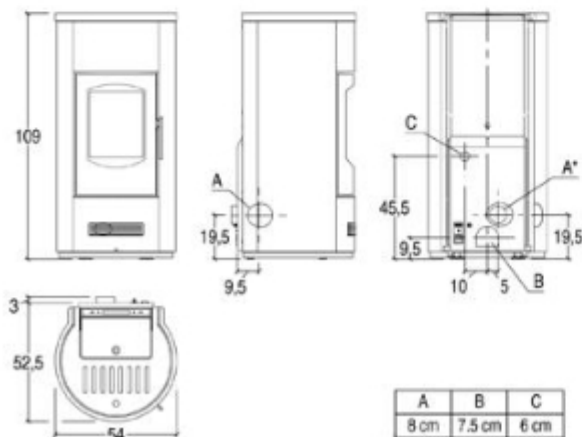

Indicatore Livello Pellet

Consente di monitorare la quantità di pellet nel serbatoio e la necessità di rifornimento.

DISEÑO TÉCNICO

DATOS TÉCNICOS

Volume riscaldabile (min-max)	m ²	145-250
Potenza nominale (min-max)	kW	2,7-8,6
Regolazione potenza (posizioni)		4
Rendimento termico	%	89,3
Consumo nominale (min-max)	Kg/h	0,6-1,9
Dimensioni LxPxH	cm	54x53x109
Rivestimento/frontale		acciaio
Piano superiore		acciaio e maiolica
Monoblocco		acciaio
Deflettore/braciere		ghisa
Scarico fumi Ø	cm	8
Opzione scarico fumi		-
Cassetto cenere		estraiibile
Porta		ghisa
Vetro ceramico		resistente a 750°
Maniglia		acciaio finitura nichelata
Capienza serbatoio (litri)	Kg	16
Wellness-umidificatore		acciaio inox
Forno in acciaio inox	cm	-
Multifuoco System®		3 livelli di velocità
Dual Power		-
Telecomando		optional
Pannello di controllo sulla stufa		a comandi digitali
Cronotermostato con programmazione		6 fasce orarie giornaliere
Remote Control System		optional
Bocchette frontali - orientabili		sì
Bocchette laterali		-
Potenza assorbita a regime massimo	Watt	100
Potenza massima assorbita	Watt	390
Peso complessivo	Kg	98

Volumen calculado en ambientes con una necesidad de 0,060 a 0,035 kW por m² en base al grado de aislamiento.

La disponibilidad de los modelos puede variar según el País.

Copyright c 2010. Tutti i diritti sulle immagini ed i testi sono riservati. Sono vietate la riproduzione e diffusione, anche parziale, in qualsiasi forma, delle fotografie e dei testi. I trasgressori saranno perseguiti a norma di legge. Tutti i prodotti illustrati costituiscono creazione di proprietà della società Gruppo Piazzetta SpA. Ogni diritto di sfruttamento dei modelli è riservato. Il marchio ed i segni distintivi della società sono di proprietà esclusiva della stessa.