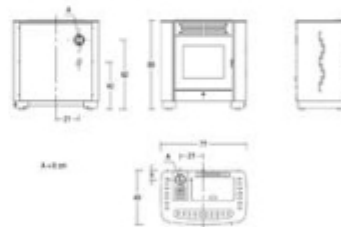

Cronotermostato con programación: diaria, semanal y fin de semana con dos franjas horarias

Remote Control System: opcional

Función Noche:

Función Eco:

Energy Saving:

Volumen calentable (mín.-máx.) m³: 150-260

Potencia térmica nominal (mín.-máx.) KW: 3,5-9,0

Regulación de la potencia (posiciones): 4

Rendimiento térmico (máx.) %: 88,5

Consumo nominal (mín.-máx.) Kg/h: 0,8-2,1

Potencia absorbida con velocidad máxima Watt: 90

Potencia máxima absorbida Watt: 370

Peso total Kg: 150

La disponibilidad de los modelos puede variar según el País.